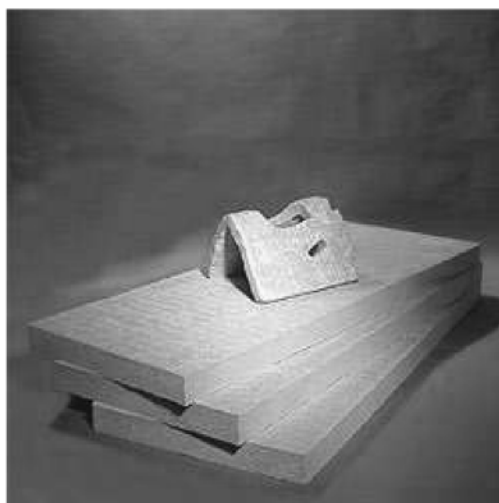

#### Opis materiału:

PROMALAN®-CR to spajana żywicą płyta z wełny mineralnej, głównie o prostopadłej orientacji włókien. PROMALAN®-HT 400 to mocna płyta z wełny mineralnej, spoiw organicznych i nieorganicznych. Produkty bezpieczne pod względem higienicznym, poza klasyfikacją.

#### Zalety i właściwości:

duże wymiary dokładność obróbki możliwość stosowania w warstwie pracującej wysoka wytrzymałość na ściskanie - na gorąco niskie przewodnictwo cieplne wysokie tłumienie dźwięku